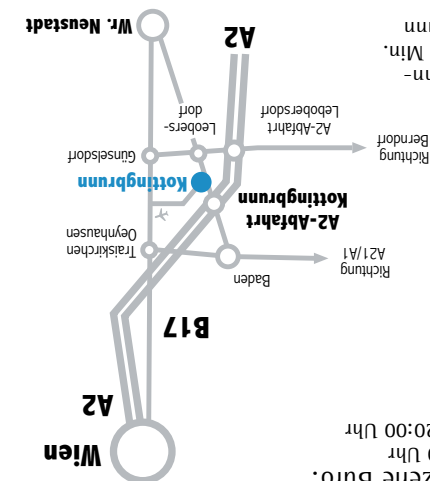

OKTOBER

Do 03	MT Der Berg - Viktor Frankl (Teil 1)
Fr 04	KW Queen Theatre
Sa 05	MT Crossing Strings - ClassicalFingerstyle Guitar Duo
Sa 05	KW Schalom Kottlingbrunn - Jüdisches Neujahrskonzert
So 06	KW KINDERTHEATER
So 06	MT Evelin Pichler: Taschenglück
Do 10	MT Lange Nacht der Krimis
Fr 11	KW 5/8erl in Ehr'n: 18 Jahre Wiener Soul
Sa 12	MT McFly Band: Best of Hippie
So 13	KW Neue Bühne Wien: Alles klar Herr Kommissar?
Do 17	KW The Saxonuts
Fr 18	MT Jazzmed
Sa 19	KW park&tride und Shanta Noir
So 20	MT Johannes Gisser+Wolfram Derntl: Wiener Doppel
Fr 25	MT JazzTrioCuvée
Sa 25	KW Euphorion: Hier sind Sie richtig
So 26	KW Euphorion: Hier sind Sie richtig
Do 31	KW Rock 'n' Roll Halloween Tanzparty

Mit dem Auto
- A2 Südbahn
- Abfahrt Kottlingbrunn
- B17 Bundesstraße
- Abfahrt Kottlingbrunn
zwischen Günselsdorf und
Oeynhausen
Öffentlich
mit der Schnellbahn auf der Südbahn-
strecke, Haltestelle Kottlingbrunn, 5 Min.
Fußweg zur Kulturszene Kottlingbrunn