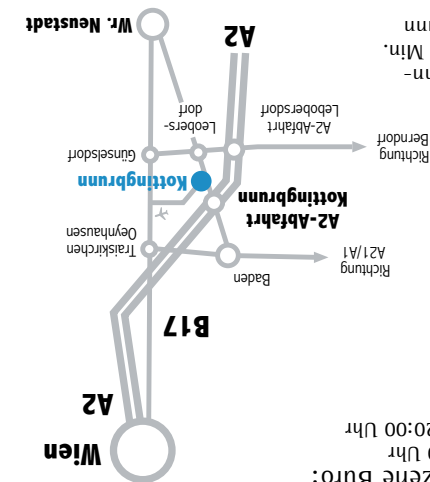

DEZEMBER

SA 03	SA	Advent im Wasserschloss
SO 04	SA	Advent im Wasserschloss
DO 08	SA	Advent im Wasserschloss
FR 09	SA	Advent im Wasserschloss
SA 10	SA	Advent im Wasserschloss
SO 11	SA	Advent im Wasserschloss
DO 15	KW	4Real American Gospel feat. Shelia Michellé
FR 16	KW	LoudAir Brass Singers
SA 17	KW	Russian Groovy Christmas Show
SO 18	KW	Kindertheater: Herr Holle hört Weihnachten
SO 18	MT	Lasst uns WEIHNACHTEN
DO 29	MT	Dinner for One
SA 30	MT	Dinner for One
SO 31	MT	Dinner for One
SA 31	KW	Silvesterkabarett: Fälbls Melange

Schenken Sie
KULTUR!

Werden Sie
Kulturszene-Mitglied

Mehr Info unter

www.kulturszene.at/mitgliedschaft

Mit dem Auto
- A2 Südbahn
- Abfahrt Kottingsbrunn
- B17 Bundesstraße
- Abfahrt Kottingsbrunn
zwischen Günselsdorf und
Oeynhäusen
Öffentlich
mit der Schnellbahn auf der Südbahn-
strecke, Haltestelle Kottingsbrunn, 5 Min.
Fußweg zur Kulturszene Kottingsbrunn