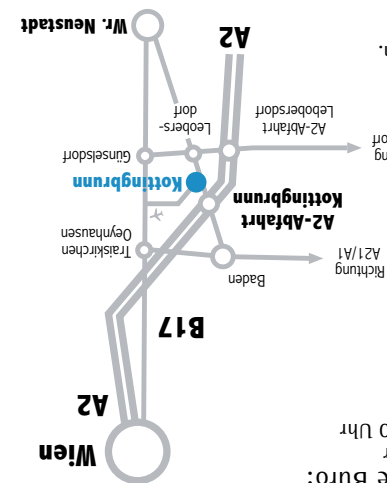

## NOVEMBER

- FR 04 KW The Coconuts
- SO 06 KW Kindertheater
- SO 06 MT Markus Schlesinger
- FR 11 KW 4. Konzert hinter dem Schloss -  
Verwandte Klänge
- SA 12 KW Julia @ Romeo
- FR 18 KW Hotel Palindrome - musik aktuell
- SA 19 KW 4 Jazz
- SO 20 KW Strahl - Vom Winde verweht
- SA 26 SA Advent im Wasserschloss
- SO 27 SA Advent im Wasserschloss

Schenken Sie  
**KULTUR!**

Mit dem Auto  
- A2 Südbahn  
- Abfahrt Kottlingbrunn  
- B17 Bundesstraße  
Abfahrt Kottlingbrunn  
zwischen Günselsdorf und  
Oeynhäusen  
Öffentlich  
mit der Schnellbahn auf der Südbahn-  
strecke, Haltestelle Kottlingbrunn, 5 Min.  
Fußweg zur Kulturszene Kottlingbrunn