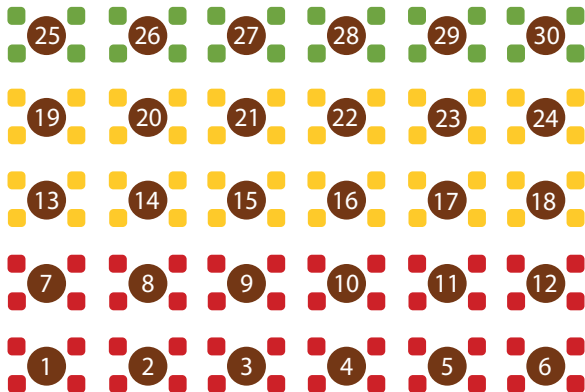

NEU: Jedes Theaterstück findet um 15 und 17 Uhr statt.

## Neuer Sitzplan für Kinder-Theater MIT ABSTAND:

1 2 3 4 5 6 7 8 Galerie 2. Reihe 9 10 11 12 13 14 15 16 17 18

1 2 3 4 5 6 7 8 Galerie 1. Reihe 9 10 11 12 13 14 15 16 17 18

---

Eingang 

Bühne