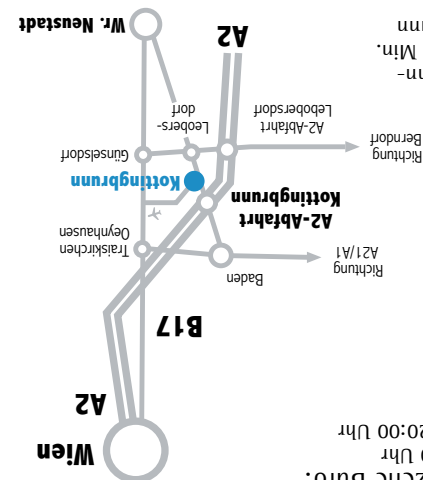

DEZEMBER

SO 01	SA	Advent im Wasserschloss
SA 07	SA	Advent im Wasserschloss
SO 08	SA	Advent im Wasserschloss
SA 14	SA	Advent im Wasserschloss
SO 15	SA	Advent im Wasserschloss
DO 19	KW	Russian Groovy Christmas Show
SO 22	MT	Weihnachtliche Lesung
DI 31	KW	Silvesterkabarett Claudia Rohnefeld

Schenken Sie
KULTUR!

KULTUR NIEDERÖSTERREICH

BUNDESKANZLERAMT ÖSTERREICH

Mit dem Auto
- A2 Südbahn
- Abfahrt Kottlingbrunn
- B17 Bundesstraße
- Abfahrt Kottlingbrunn
zwischen Günselsdorf und
Oeynhäusen
Öffentlich
mit der Schnellbahn auf der Südbahn-
strecke, Haltestelle Kottlingbrunn, 5 Min.
Fußweg zur Kulturszene Kottlingbrunn