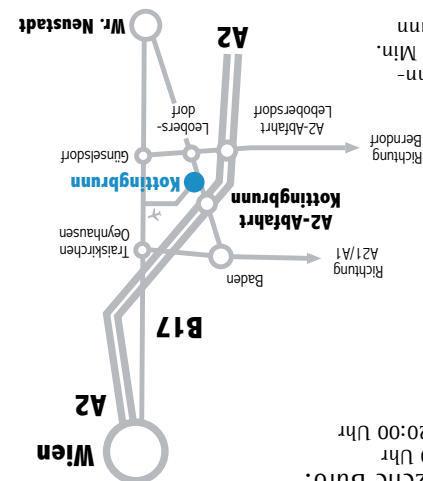

Schenken Sie KULTUR!

Mit dem Auto
- A2 Südbahn
- Abfahrt Kottlingbrunn
- B17 Bundesstraße
- Abfahrt Kottlingbrunn
zwischen Günselsdorf und
Oeynhausen
Öffentlich
mit der Schnellbahn auf der Südbahn-
strecke, Haltestelle Kottlingbrunn, 5 Min.
Fußweg zur Kulturszene Kottlingbrunn